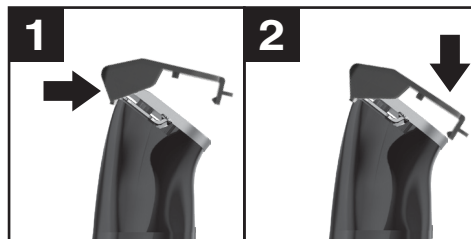

9865 LADIES' RECHARGEABLE
PRODUCT GUIDE

part no: 1003086

- en** Your kit contents may vary from that shown.
- de** Der Inhalt Ihres Sets kann von der Abbildung abweichen.
- fr** Le contenu de votre trousse peut varier de la photo.
- it** Il contenuto del kit può differire da quello mostrato.
- es** El contenido de su kit puede ser distinto del que se muestra.
- pt** O conteúdo do kit pode variar em relação ao que é exibido.
- nl** De inhoud van uw pakket kan anders zijn dan wat is afgebeeld.
- ar** قد تختلف محتويات عدتك عما هو موضح.
- fa** محتوای بسته شما ممکن است با آنچه نشان داده شده متفاوت باشد.
- da** Indholdet i dit sæt kan være anderledes end det viste.
- pl** Zawartość zestawu może różnić się od tej pokazanej na obrazie.
- ru** Состав комплекта может отличаться от указанного.
- el** Το περιεχόμενο του kit σας ενδέχεται να διαφέρει από αυτό που απεικονίζεται.
- fi** Sarjan sisältö saattaa erota esitetystä.
- sv** Innehållet i ditt kit kan variera från det som visas.
- no** Settene kan avvike fra illustrasjonen.
- he** תכולת הערכה שלכם עשויה להיות שונה מאשר זו המוצגת
- hu** Az Ön készletének tartalma eltérhet a feltüntetett tartalomtól.
- tr** Kit içeriğiniz gösterilenden farklı olabilir.
- cs** Obsah vaší sady se může lišit od uvedeného na obrázku.
- sl** Vsebina vašega kompleta se lahko razlikuje od prikazane vsebine.
- sk** Obsah vašej sady sa môže líšiť od tej, ktorá je zobrazená.
- ro** Conținutul setului poate fi diferit de cel din imagine.
- bg** Съдържанието на вашия комплект може да се различава от показаното.
- uk** Склад комплекту може відрізнятися від зазначеного.