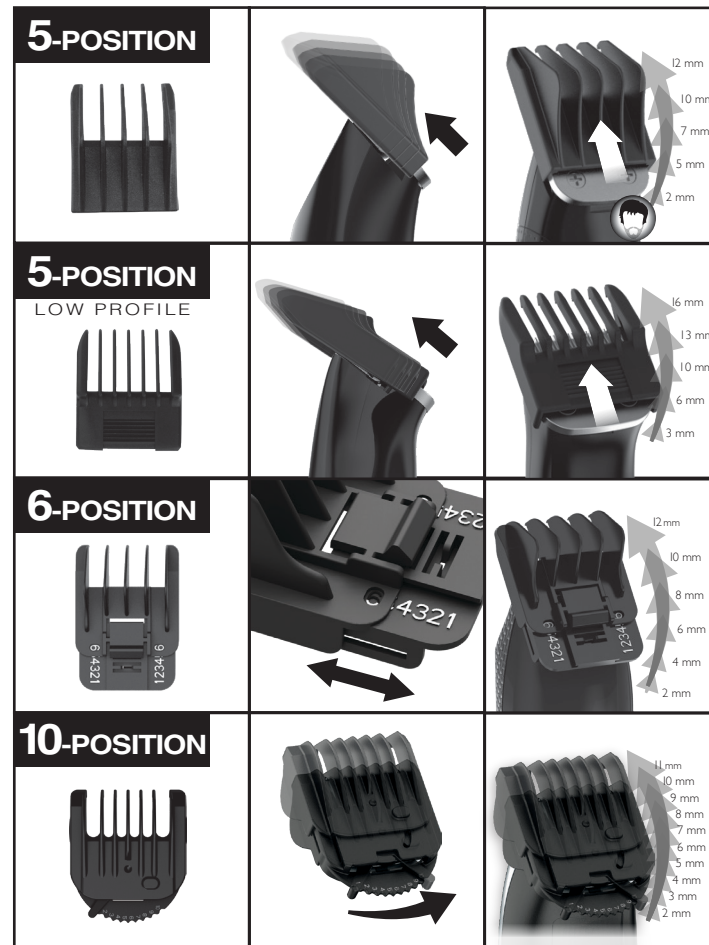

9865 LADIES' RECHARGEABLE
PRODUCT GUIDE

part no: 1003086

- en** Your kit contents may vary from that shown.
- de** Der Inhalt Ihres Sets kann von der Abbildung abweichen.
- fr** Le contenu de votre trousse peut varier de la photo.
- it** Il contenuto del kit può differire da quello mostrato.
- es** El contenido de su kit puede ser distinto del que se muestra.
- pt** O conteúdo do kit pode variar em relação ao que é exibido.
- nl** De inhoud van uw pakket kan anders zijn dan wat is afgebeeld.
- ar** قد تختلف محتويات عدتك عما هو موضح.
- fa** محتوای بسته شما ممکن است با آنچه نشان داده شده متفاوت باشد.
- da** Indholdet i dit sæt kan være anderledes end det viste.
- pl** Zawartość zestawu może różnić się od tej pokazanej na obrazie.
- ru** Состав комплекта может отличаться от указанного.
- el** Το περιεχόμενο του kit σας ενδέχεται να διαφέρει από αυτό που απεικονίζεται.
- fi** Sarjan sisältö saattaa erota esitetystä.
- sv** Innehållet i ditt kit kan variera från det som visas.
- no** Settene kan avvike fra illustrasjonen.
- he** תכולת הערכה שלכם עשויה להיות שונה מאשר זו המוצגת
- hu** Az Ön készletének tartalma eltérhet a feltüntetett tartalomtól.
- tr** Kit içeriğiniz gösterilenden farklı olabilir.
- cs** Obsah vaší sady se může lišit od uvedeného na obrázku.
- sl** Vsebina vašega kompleta se lahko razlikuje od prikazane vsebine.
- sk** Obsah vašej sady sa môže líšiť od tej, ktorá je zobrazená.
- ro** Conținutul setului poate fi diferit de cel din imagine.
- bg** Съдържанието на вашия комплект може да се различава от показаното.
- uk** Склад комплекту може відрізнятися від зазначеного.