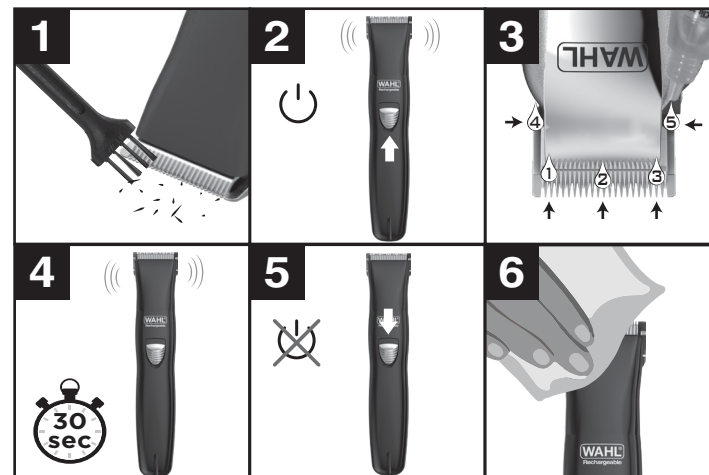

9865 LADIES' RECHARGEABLE
PRODUCT GUIDE

part no: 1003086

- en** Your kit contents may vary from that shown.
- de** Der Inhalt Ihres Sets kann von der Abbildung abweichen.
- fr** Le contenu de votre trousse peut varier de la photo.
- it** Il contenuto del kit può differire da quello mostrato.
- es** El contenido de su kit puede ser distinto del que se muestra.
- pt** O conteúdo do kit pode variar em relação ao que é exibido.
- nl** De inhoud van uw pakket kan anders zijn dan wat is afgebeeld.
- ar** قد تختلف محتويات عدتك عما هو موضح.
- fa** محتوای بسته شما ممکن است با آنچه نشان داده شده متفاوت باشد.
- da** Indholdet i dit sæt kan være anderledes end det viste.
- pl** Zawartość zestawu może różnić się od tej pokazanej na obrazie.
- ru** Состав комплекта может отличаться от указанного.
- el** Το περιεχόμενο του kit σας ενδέχεται να διαφέρει από αυτό που απεικονίζεται.
- fi** Sarjan sisältö saattaa erota esitetystä.
- sv** Innehållet i ditt kit kan variera från det som visas.
- no** Settene kan avvike fra illustrasjonen.
- he** תכולת הערכה שלכם עשויה להיות שונה מאשר זו המוצגת
- hu** Az Ön készletének tartalma eltérhet a feltüntetett tartalomtól.
- tr** Kit içeriğiniz gösterilenden farklı olabilir.
- cs** Obsah vaší sady se může lišit od uvedeného na obrázku.
- sl** Vsebina vašega kompleta se lahko razlikuje od prikazane vsebine.
- sk** Obsah vašej sady sa môže líšiť od tej, ktorá je zobrazená.
- ro** Conținutul setului poate fi diferit de cel din imagine.
- bg** Съдържанието на вашия комплект може да се различава от показаното.
- uk** Склад комплекту може відрізнятися від зазначеного.