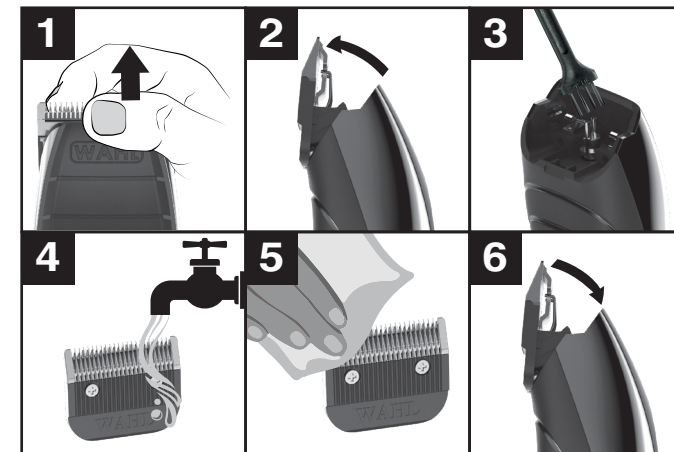

Wahl Hungária Kft
H-9200 Mosonmagyaróvár
Barátság u.6.
Hungary

Wahl International Consumer Group B.V.
Engelenburgstraat 36
7391 AM Twello,
The Netherlands

Wahl Spain
Fernando Giner de los Ríos 12
46910 Sedaví
Valencia, Spain

Wahl France SAS
1c rue Foch
67450 Mundolsheim
France

WAHL Italia s.r.l.
Via Gobetti 52 - 1° piano
I-40129 Bologna (BO)
Italia

Представительство в РФ и РБ:
ООО "УОЛЛ Рус"
Краснопроектарская д.16, стр. 1
этаж 6, пом. I, комната 5
127473 г. Москва | Russia (Россия)

Wahl India Grooming Products Pvt Ltd.
B-1002, 10TH Floor, B-Wing, Lotus Corporate Park,
Off Jay Coach Flyover,
Western Express Highway,
Goregaon-East, Mumbai 400-063

© 2022
Wahl® is a registered trademark
of Wahl Clipper Corporation
Revision 4/22 V1

www.wahl-consumer.com

Wahl Japan
日本ウォール株式会社
151-0053
東京都渋谷区代々木 1-32-11 8F

Wahl SE Asia Pte. Ltd.
51 Goldhill Plaza
#12-07 / 08/09/10
Singapore 308900

Wahl Australia PTY LTD
PO Box 456
Acacia Ridge QLD 4110,
Australia

Wahl NZ Limited
PO Box 38 323
Wellington Mail Centre
Lower Hutt 5045, New Zealand

WAHL CLIPPER BRASIL
Rua. Professor Luiz Leite, 150
Bairro Eldorado - São Jose dos Campos - SP
Cep: 12238-576

Wahl Argentina
Av. Alvarez Jonte 5655
Buenos Aires (C1407GPK), Argentina

WAHL MEA FZCO
Dubai Airport Free Zone
P.O Box 371395, Dubai UAE

Wahl Clipper (Pty) Ltd
PO Box 2916 Bedfordview,
Gauteng 2007 South Africa

25 mm

1.5 mm

9649LP LITHIUM•ION
PRODUCT GUIDE

part no: 1008107